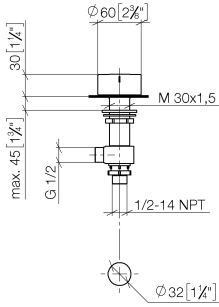

Deck valve anti-clockwise closing hot - Brushed Champagne (22kt Gold)

CL.1

20 000 741

- hole diameter 32 mm
- handle Ø 60mm
- without rosette
- with hot marking

Fits: CL.1, CYO

	Brushed Champagne (22kt Gold)	20 000 741-46
	Chrome	20 000 741-00
	Brushed Platinum	20 000 741-06
	Dark Chrome	20 000 741-19
	Brushed Durabronze (23kt Gold)	20 000 741-28
	Matte Black	20 000 741-33
	Champagne (22kt Gold)	20 000 741-47
	Brushed Dark Platinum	20 000 741-99

20 000 741

mm [inches]

Flow rate chart

Certificates

WRAS_2103001.

20 000 741

Parts for other finishes can be found here: [Chrome](#)

Spare parts list

No.	Item Number	Name	Quantity used	Delivery time
1	09 20 74 006-46	handle (hot)	1	60
2	90 31 11 007 00 90	pin	1	2
3	09 27 74 003-46	rosette	1	60
4	90 14 10 060 00 90	seal	1	2
5	90 14 15 020 03 90	ring	1	2
6	90 23 30 023 00 90	nut	1	2
7	09 29 06 107-00	spindle	1	10
8	90 90 03 132 00 90	top	1	2
9	04 17 11 058 32 90	side panel	1	2
10	04 23 10 032 78 90	fixing set	1	2
11	04 17 11 023 10 90	distributor	1	2
12	09 30 11 059 90	disc	1	2
13	09 23 10 012 90	nut	1	2